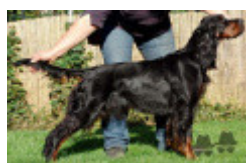

Note : les données ne sont pas garanties. Elles ont été entrées par les membres sans garantie d'exactitude.