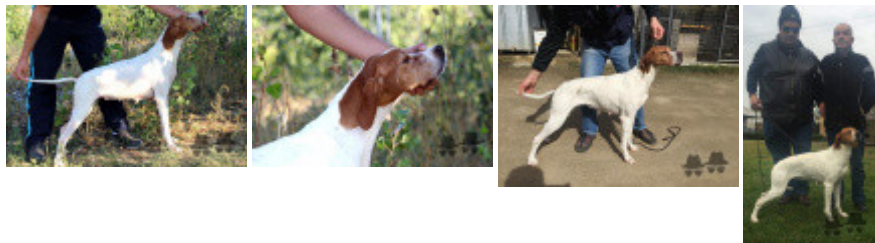

Note : les données ne sont pas garanties. Elles ont été entrées par les membres sans garantie d'exactitude.