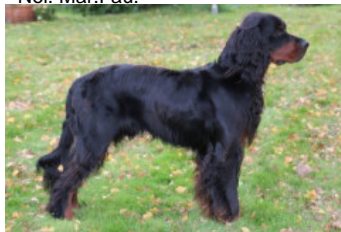

NAYA DES QUASARS

2017-03-15 (F) LOF 45529

Couleur : Noi. Mar.Fau.

[fiche affixe](#)

Père
I' WINSTON DES QUASARS
 2013-01-08 (M)
 LOF 42653 HD-A
 - Noi. Mar.Fau.

**BOLERO OF FLYING HUNTER**2006-08-26 (M) SHSB655200
(CHACHCH.T) HD-B

VANJA DES QUASARS (F) LOF
 35538/7778 (CHP -TR -CHACHCH.T) HD-A
 - Noi. Mar.Fau.

SUNDOWNER'S TWEED (M)
 DGSZ-03/1757 HD-A

SUNDOWNER'S PUCE (F)
 LOS-645306 HD-A

THALYS DES QUASARS 2002-07-15
 (M) LOF 33619/6090 (CHAMPION -TR)
 HD-B - Noi.Mar.Fau.