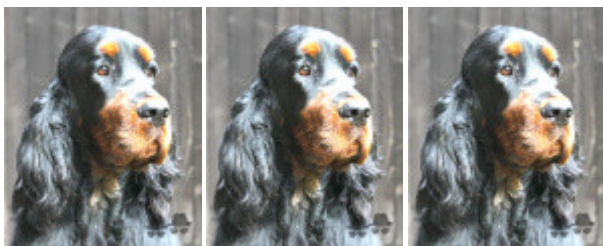

Mère <u>COURTIER'S CATCH MY HEART</u> dite <u>MERCY</u> 2010-12-06 (F) VDH/DPSZ11/102 (Dt.Ch.(VDH) ; CIE; Ch. Hong.; Ch. Roumanie.; Dt.Bundsr. 14.) HD-A	<u>TRISETER EBONIE ZEUS (M)</u> ANKC-3100147093 (CHAU.B -CHUS.B -CHGB.T) HD-B - Noi. Mar.Fau.	<u>BRODRUGGAN BLACK KNIGHT (M)</u> ANKC3100072657 (CH AUS B, CH US B) HD-A	<u>TRISETER EBONIE NIRVANA (M)</u> (Aust CH, Am CH, Can CH)
		<u>TRISETER EBONIE PAGE (F)</u> ANKC31000072657 - Noi.Mar.Fau.	<u>TATHAN BLACK MAGIC (F)</u> (Aust CH)
	<u>FORESTER'S HOT SENSATION OF DARKMOOR (F)</u> VDH/DPSZ197/05 (CHIB) HD-A	<u>WARCHANT TWILIGHT BOLERO</u> 2003-03-22 (M) DGSZ-031878-ANKC-2100162311 (CHDE.B) HD-A	<u>BRODRUGGAN BLACK KNIGHT (M)</u> ANKC3100072657 (CH AUS B, CH US B) HD-A
		<u>FORESTER'S XINIA OF DARKMOOR (F)</u> VDH/DPSZ33/02 HD-A	<u>WARCHANT OWL ON THE WING (F)</u> ANKC-1521548 (Aust CH) HD-A
			<u>FORESTER'S PAINTED-BLACK OF DARKMOOR (M)</u> VDH/DPSZ197/98 (CH)
			<u>SUNSETTER'S LULLABY OF BIRDLAND (F)</u> VDH/DPSZ28/00

Eleveur : Dagmar Bartels
PRA rcd4 indemne
Estimation des points au pédigrée : 54

Taux de consanguinité (estimation) : 4.9 %

TRISETER EBONIE PAGE (4 X 3) : 0.015625
TRISETER EBONIE NIRVANA (4 X 4,5) : 0.011719
KQRAC KIRRIE KRISTA (4,5,6,7 X 6,6,7) : 0.007324
LATCHMERE NAVAJO JOE (4,5,6,7 X 6,6,7) : 0.007324
TRISETER EBONIE DUDE (5,6 X 4,6,7) : 0.003418
TRISETER BLACK VADER (5,6 X 5,5,6) : 0.003418

Note : les données ne sont pas garanties. Elles ont été entrées par les membres sans garantie d'exactitude.