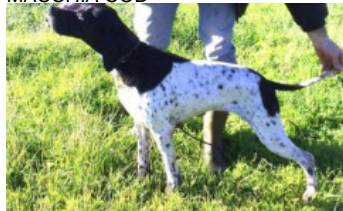

FANFULLA DEL VENTO 2002-05-06
(M) LOI PT179365 - BIANCO NERO
CON MASCHERA CHIUSA

SEGESTA DEL VENTO 1991-11-10
(F) LOI PT174386 - BIANCO NERO
TESTA NERA GRANDI MA

NEMBO DEL VENTO 1991-12-12 (M)
LOI PT174628 - BIANCO ARANCIO
MASCHERA MACCHIE

LOIRA DEL VENTO 1996-10-22 (F)
LOI PT198802 - BIANCO NERO
TESTA NERA MACCHIA L

BELISARIO DEL VENTO 1990-12-12
(M) LOI PT169712 - BIANCO NERO
TESTA DI MORO GRANDE

CINA DEL VENTO 1986-02-14 (F)
LOI PT140720 - BIANCO NERO
TESTA QUASI NERA MAC

Mère
LUNA DEL VENTO
1993-01-10 (F)
LOI LO0390236 HD-A
- BIANCO NERO MASCHERA
MACCHIA COD