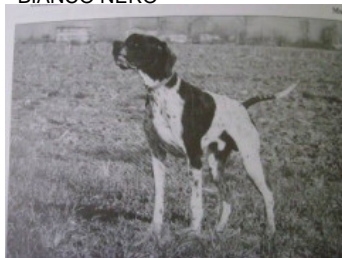

ABATENERO DI SAN FERMO

1999-07-25 (M) LOI L00011505

Couleur : BIANCO NERO TESTA DI MORO MACCHI
[fiche affixe](#)

hosted by setter-anglais.fr

Père
MAZOF
1993-09-07 (M)
LOI PT182195
(Ch. Ital. Lav., Ch. Int. Lav., Camp. Ripr.)
- BIANCO NERO

BIRBO 1988-03-31 (M) LOI PT151242
- BIANCO NERO CON MASCHERA

SIMBA 1989-08-26 (F) LOI PT162600
- BIANCO NERO

ARNO 1977-01-25 (M) LOI PT069980
- BIANCO ARANCIO

ROMA 1982-05-20 (F) LOI PT119057
- MASCHERA BIANCA APERTA IN
FRONTE