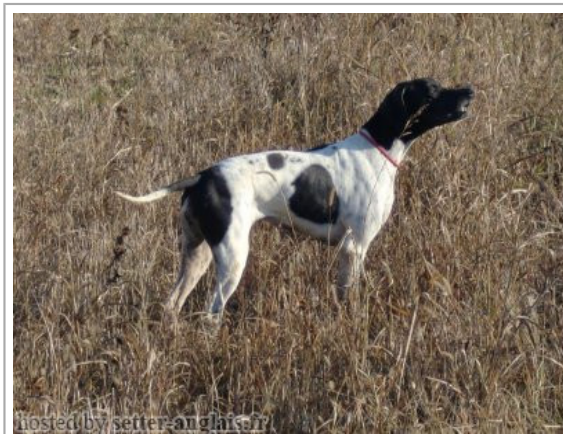

CLEOPATRA DEL MICHELAURA

2008-06-10 (F) LOI LO0928061

Couleur : BIANCO NERO / Titres : Camp. Soc., Ch. Int. Lav.
[fiche affixe](#)

Père <u>ARTU'</u> 2002-05-15 (M) LOI LO02104781 (Ch. Ital. Lav.) - BIANCO NERO TESTA ORECCHIE NERE	<u>ASSO</u> 1995-09-12 (M) LOI PT196739 - BIANCO NERO	<u>KELT DELLE VEDUTE</u> 1989-08-20 (M) LOI PT161330 - BIANCO NERO	 <u>CH.INT.T. LASTOG</u> (M) LOI PT122565 - BIANCO NERO MASCHERA FACCIALE SI
	<u>BREDA</u> 1996-09-01 (F) LOI PT196885 - BIANCO ARANCIO TESTA ARANCIO E M	<u>LHUNA</u> 1989-06-25 (F) LOI PT164807 - NERO CON PETTO BIANCO E PARTE AN	<u>INGRI II DELLE VEDUTE</u> 1984-06-30 (F) LOI PT128752 - BIANCO ARANCIO CON TESTA SIMMETR
<u>DIK</u> 1992-04-20 (M) LOI PT175849 - BIANCO NERO CON MASCHERA FACCIAL		<u>FRAI</u> 1986-07-05 (F) LOI PT144025 - BIANCO NERO MASCHERA SIMMETRICA	<u>KAN</u> 1989-03-15 (M) LOI PT163548 - BIANCO ARANCIO
	<u>ALBA</u> 1994-06-04 (F) LOI PT188174 - BIANCO ARANCIO MASCHERA REGOLARE	<u>SELLJ</u> 1989-03-15 (F) LOI PT157568 - BIANCO NERO	<u>SIMBA</u> 1989-03-15 (F) LOI PT157567 - BIANCO ARANCIO