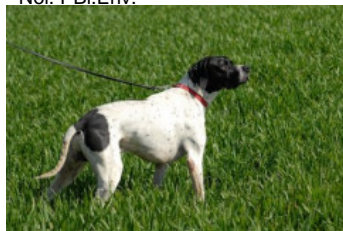

**CAELUM TURBINE**

2009-09-09 (M) LOI LO09163460

Couleur : BIANCO NERO MASCHERA SIMMETRICA

CAL 1999-08-30 (M) LOI LO009306  
(CH GQ) HD-A - BIANCO NERO

Père  
TEXAS DES TUCS LANDAIS  
2002-07-06 (M)  
LOF 88149  
(CHR GQ, CH GQ, CHIT, CHR, TRGQ)  
- Noi. PBI.Env.