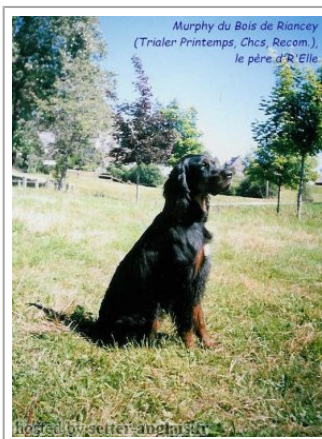

MURPHY DU BOIS DE RIANCEY

(M) LOF 28763

Couleur : Noi. Mar.Fau. PBI.TLi. / Titres : CHAMPION -TR / Dyspl. : A
[fiche affixe](#)

Père INO DU BOIS DE RIANCEY (M) LOF 25517/4336 (CH IB) HD-C	BLACK DEVIL'S UJAN (M)	BLACK DEVIL'S QUASIMODO (M) VDH/DPSZ33/87 (CHIT CHDE.T) HD-A 	KING VOM EIXELBERG (M) DPSZ48/84-DGSTB34121 	
	GITANE DU BOIS DE RIANCEY (F) LOF 23774/4559	BLACK DEVIL'S IKARA (F) VDH83/03120030-DGSTB35393 	BLACK DEVIL'S IKARA (F) VDH83/03120030-DGSTB35393 	BLACK DEVIL'S COMET (M) DPSZ63/78 
Mère HUXELLE DES BRUYERES SAUVAGES (F) LOF 25015/4871	COPPI DE PEN BUTUN (M) LOF 19866/3209 (Tr) HD-B 	BRIO DES PIERRES DU JOUR (M) LOF 18686/3419 (CHCS CHIB)	TONY DE LA TOUR GUINETTE (M) LOF 14820/2303 (CHCS, Tr, Recom) 	
		BAIA AIDA DE SAINT WAAST (F) LOF	TANIT DES PIERRES DU JOUR (F) LOF 155 (CHCS CHIB) HD-A 	
	BEST DU BUISSON AU CERF (F) LOF	POCKER DES PIERRES DU JOUR dit 012481 (M) LOF (CH A IT-CH CS) 	SWANLEY STRATHTAY (M) LOF 1840/185 (Tr. Rec.) 	NOUBA DES PIERRES DU JOUR (F) LOF 1797/1402 (Tr. Rec.)
		UZES DU BUISSON AU CERF (F) LOF 15736/2664 (Tr) HD-A	TISANE DU POULDU 1982-05-07 (F) LOF 14907/2470 (TR) - Noi.Mar.Fau.	JANUS DU POTIER (M) LOF 8705/816 (CHIB TR) 
		OLAF DU POULDU (M) LOF 11115/1352 (CHCS CHIT CHT/GT) 	JESS (M) LOF 8356/926 (TR) 	
			JAFFA DU CHAMP DES DAMES (F) LOF 8459/1022 (CHT/GT)	
			KALVSJOLIA'S VIKING (M) N-6477/74 (TR) HD-B	
			RIME DU BUISSON AU CERF (F) LOF 13052/2105 (CHT/GT, CHQFS, TR)	