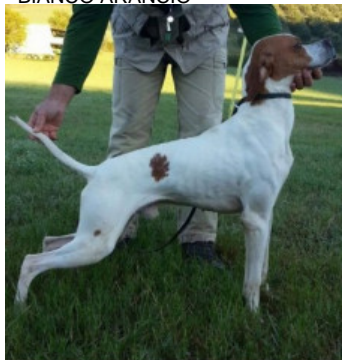

VANDA

2015-01-15 (F) LOI LO1570338
Couleur : BIANCO ARANCIO

hosted by setteranglais.fr

Père
DUSKO
2013-02-10 (M)
LOI LO1352301
- BIANCO ARANCIO

ALLENDE 2009-01-14 (M) LOI
LO0971682 - BIANCO NERO

BETTY DELLA SERPENTARA
2006-01-20 (F) LOI LO0686294 -
BIANCO NERO