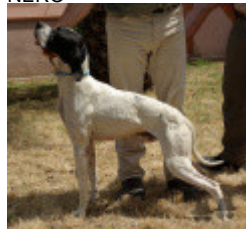

**MAITO'**

2016-10-25 (M) LOI LO178380

Couleur : BIANCO NERO

Père  
**ABBAGLIANTE**  
 2010-07-14 (M)  
 LOI LO10159365  
 - BIANCO NERO

**APOLLO** 2008-02-11 (M) - BIANCO NERO

**URUBA DI MONTE DARMA**  
 2005-10-22 (F) LOI LO0647339 -  
 BIANCO ARANCIO