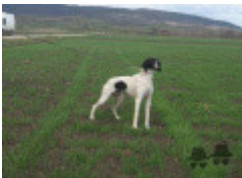

Mère <u>FULDA OD BUBE</u> (F) JR700859	<u>AMACHO DOLJEVACKI</u> (M) JR79840	inconnu	inconnu	
		inconnu	inconnu	
	<u>BERNA DEL ZAGNIS</u> 1998-04-03 (F) LOI LO9938370 - BIANCO ARANCIO	<u>RIBOT DELLA NOCE</u> 1995-04-25 (M) LOI PT189608 (CHIT, CH GQ, CH(IT)T, CH(IT)B) - BIANCO NERO MASCHERA SIMMETRICA		 <u>CARIDDI DEL VENTO</u> 1987-11-22 (M) LOI PT153233 (CHIT CHINT) - BIANCO ARANCIO MASCHERA, ORECCHIE
				 <u>EDY</u> 1991-08-04 (F) LOI PT171935 - BIANCO NERO MASCHERA GRANDI MACC
	<u>FULVIA</u> 1989-11-10 (F) LOI PT162857 (CH GQ, Ch. Ital. Lav.) - BIANCO ARANCIO MASCHERA MACCHIE		 <u>EEO</u> 1986-07-17 (M) LOI PT144426 (CH, CH GQ, Ch. Int. Lav., Ch. Ital. Lav., Camp. Ripr.) - BIANCO ARANCIO MASCHERA MACCHIE	
			<u>RUPIA DEL VENTO</u> 1987-05-04 (F) LOI PT146649 - BIANCO ARANCIO MASCHERA GRANDI M	

Eleveur : PETROVIC BORISLAV / Propriétaire : ZACHELLO FRANCO
JR 702528, LOI LO09131270
Puce : 688006000308649
Estimation des points au pédigrée : 8

Taux de consanguinité (estimation) : 1.9 %

FAUNO DEL VENTO (6,6,6,6,8,8,8 X 5,6,7) : 0.007996
ESPERIA DEL VENTO (6,6,6,7,7,8 X 6,6) : 0.004028
ASSO DEL VENTO (6,6,6,7,7 X 6) : 0.001953
SERNOS DEL BOCIA (7,7,7,7,7,8,8,8 X 6,7,8,8) : 0.001373
OLIMPIA DEL VENTO (7,7,7,8,8,8,8,8 X 7,7,7,8) : 0.001221
UGANDA DEL VENTO (7,7,7,7,8,8,8 X 6,7,8,8) : 0.000885
IPPOCRATE DEL VENTO (7 X 5) : 0.000488
CLASTIDIUM ISLO (8,8,8,8 X 7,8,8,8,8) : 0.000458
EDO DELL'AZOR (8,8,8 X 7,7,8) : 0.000366

Note : les données ne sont pas garanties. Elles ont été entrées par les membres sans garantie d'exactitude.