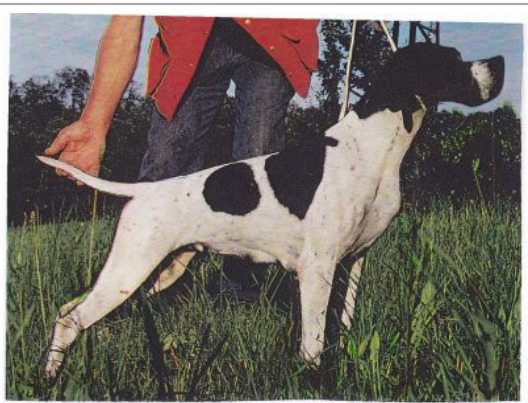

ABAI DI SAN FERMO

1995-06-15 (F) LOI PT192182

Couleur : BIANCO NERO COLLO DX SX FIANCO D
[fiche affixe](#)

hosted by setter-anglais.fr

EVA

Père JULIO DI VERONELLO 1988-07-25 (M) LOI PT153720 (Ch. Ital. Lav.) - BIANCO NERO	AFRO DEL MEGGIO 1985-08-02 (M) LOI PT137675 - BIANCO NERO MASCHERA E ORECCHIE	ASSO DEL VENTO 1982-06-03 (M) LOI PT119446 - BIANCO NERO MASCHERA MACCHIA SUL 	ADONE 1975-03-28 (M) LOI PT061089	
	SIMBA 1986-01-13 (F) LOI PT139072 - BIANCO ARANCIO	ALICE 1980-07-15 (F) LOI PT107987 - BIANCO ARANCIO STRISCIA ASSIMETR	MASOF DEL BOCIA 1975-10-25 (M) LOI PT060797 - X 	FIESTA DEL VENTO 1977-05-13 (F) LOI PT073144 - BIANCO NERA TESTA DI MORO GRANDE
Mère BIONDA DI SAN FERMO 1988-06-20 (F) LOI PT156054 - BIANCO ARANCIO	CRAIG DELLA BAITA 1985-07-07 (M) LOI PT136618 - BIANCO NERO TESTA NERA MACCHIE E	DACIA 1980-11-07 (F) LOI PT107977 - BIANCO NERA	EREMO DEL VENTO 1978-09-20 (M) LOI PT081731 - BIANCO NERO CON GRANDI MACCHIE	
	URA DI SAN FERMO 1985-08-20 (F) LOI PT139187 - BIANCO NERO	CH.I.B.CH.I.T. FITZ (M) LOI PT068536 - BIANCO ARANCIO	DERNA DI CEREAL 1976-05-25 (F) LOI PT065561 - BIANCO ARANCIO CON MASCHERA	GRETA DEL BRANDO 1972-05-15 (F) LOI PT038127
		DALIA DEL BOCIA 1979-05-13 (F) LOI PT084722 - BIANCO NERO	ELIOS DELLA RUPE 1976-08-29 (M) LOI PT066466 - BIANCO NERO MASCHERA ASIMMETRICA	 SERNOS DEL BOCIA 1967-07-16 (M) LOI PT007177 (CH T) - BIANCO ARANCIO
		CIKO 1978-11-18 (M) LOI PT083723 - BIANCO NERO	TIDALIUM ARIEL (M) LOI PT046786 inconnu	 SERNOS DEL BOCIA 1967-07-16 (M) LOI PT007177 (CH T) - BIANCO ARANCIO
		VELA 1978-05-19 (F) LOI PT078584 - BIANCO ARANCIO PICCHIETTATO CORP	MISS 1975-02-18 (F) LOI PT057108	
			BORIS DELLA BUCCELLA 1972-09-05 (M) LOI PT041210	
			ALFA 1974-01-01 (F) LOI PT049929	
			TEL 1973-10-16 (M) LOI PT047328	
			DUNA DELLE FONTANE BIANCHE 1975-05-19 (F) LOI PT061034	