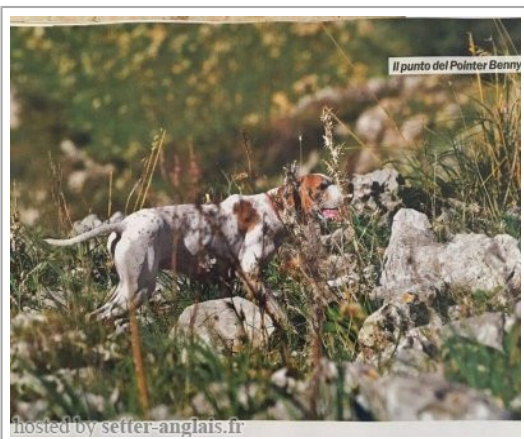

BENNY

2013-10-20 (M) LOI LO1427128
Couleur : BIANCO ARANCIO

Père BALU' 2009-09-06 (M) LOI LO10113604 - BIANCO NERO	LILIBEUM DIOR 2004-06-28 (M) LOI LO057200 - BIANCO ARANCIO	IDEAL DEL SOLE 2002-09-16 (M) LOI LO0310556 - BIANCO ARANCIO CON MASCHERA SIMM	RIBOT DELLA NOCE 1995-04-25 (M) LOI PT189608 (CHIT, CH GQ, CH(IT)T, CH(IT)B) - BIANCO NERO MASCHERA SIMMETRICA	
	BEA 2004-06-12 (F) LOI LO057212 - BIANCO NERO	LILIBEUM BEA 1999-02-15 (F) LOI LO99107886 - BIANCO ARANCIO	ATENA DEL SOLE 1994-10-06 (F) LOI PT188528 - BIANCO NERO MASCHERA SIMMETRICA	ARES DEL SOLE 1994-10-06 (M) LOI PT188526 - BIANCO ARANCIO MASCHERA SIMMETRI
		LUNA 2002-05-22 (F) LOI LO0323986 - BIANCO NERO	ERICK 1996-05-18 (M) LOI PT194346 - BIANCO ARANCIO	ESTER 1996-05-18 (F) LOI PT194345 - BIANCO ARANCIO
		ANTER 2002-09-13 (M) LOI LO03624 (CH(IT)B) - BIANCO ARANCIO	LILIBEUM CRISS 2002-06-03 (M) LOI LO02125663 - BIANCO ARANCIO	CAMPANIAE STELLABIANCA 1998-06-30 (F) LOI LO9959609 - BIANCO ARANCIO MASCHERA APERTA B
Mère ADA 2011-09-04 (F) LOI LO11166447 - BIANCO ARANCIO	TULL 2007-09-25 (M) LOI LO0861367 - BIANCO ARANCIO	BRINA DI BOCCADARNO 1983-01-29 (F) LOI LO0417531 - BIANCO ARANCIO CHIARO NASO NERO	CYRANO' DELLA STECCAIA 1995-05-22 (M) LOI LO9818090 (Ch. Ital. Lav.) - BIANCO NERO MASCHERA SIMMETRICA	
	BRISEIS DEI MASCII 2005-03-12 (F) LOI LO0569707 - BIANCO NERO	PALAZIENSIS OMAR 2006-09-20 (M) LOI PT195633 (Camp. Assoluto, CHIT CHITFT CHTIT) - BIANCO NERO	ARA 1997-05-25 (F) LOI LO9860489 (Ch. Ital. Lav.) - BIANCO ARANCIO	ISLO DI BOCCADARNO 1975-10-01 (M) LOI PT062131 - BIANCO ARANCIO NASO NERO MASCHER
		JODY 2001-04-03 (F) LOI LO01129454 - BIANCO NERO	DEGAS DI BOCCADARNO 1998-09-22 (M) LOI LO08136252 - BIANCO NERO	JULIO DI VERONELLO 1988-07-25 (M) LOI PT153720 (Ch. Ital. Lav.) - BIANCO NERO
			MIRO' 1998-05-01 (M) LOI LO98153451 - BIANCO NERO	PALAZIENSIS GRETA CH 1991-10-05 (F) LOI PT171470 (CH IB) - BIANCO ARANCIO
			BREZZA 1996-05-22 (F) LOI PT194601 - BIANCO NERO	

Eleveur : LOMBARDINO GIOVANNI / Propriétaire : LOMBARDINO GIOVANNI
Puce : 380260040796010
Estimation des points au pédigrée : 4