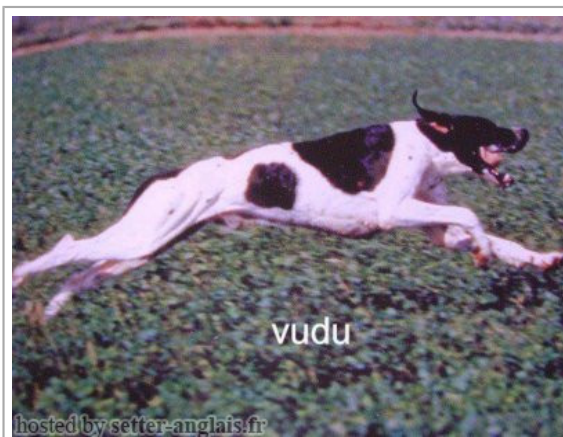

**VUDU' DEL VENTO**

1980-10-24 (M) LOI PT108128  
 Couleur : BIANCO NERO-MASCHERA-GRANDI MACC  
[fiche affixe](#)

Père <b>OSLO DEL VENTO</b> 1971-06-06 (M) LOI PT031233	inconnu	inconnu	inconnu
		inconnu	inconnu
	inconnu	inconnu	inconnu
		inconnu	inconnu
Mère <b>FIESTA DEL VENTO</b> 1977-05-13 (F) LOI PT073144 - BIANCO NERA TESTA DI MORO GRANDE	<b>SERNOS DEL BOCIA</b> 1967-07-16 (M) LOI PT007177 (CH T) - BIACO ARANCIO 	<b>ALES DEL BOCIA</b> (M)	inconnu
		<b>SILLA DEL BOCIA PT 30017</b> 1967-07-16 (F) LOI PT0098012 - XX 	inconnu
	<b>UGANDA DEL VENTO</b> 1975-03-30 (F) LOI PT057872 	<b>FAVENTIAE ZAMPALO</b> 1968-09-05 (M) LOI PT013552	inconnu
		<b>OLIMPIA DEL VENTO</b> 1971-06-06 (F) LOI PT031228XXX 	<b>FAVENTIAE ALFA</b> 1966-07-14 (F) LOI PT001396 
			<b>CLASTIDIUM ISLO</b> (M) LOI PT10266 (CH) - BIANCO ARANCIO
			<b>MAJA 3</b> (F) LOI PT15040