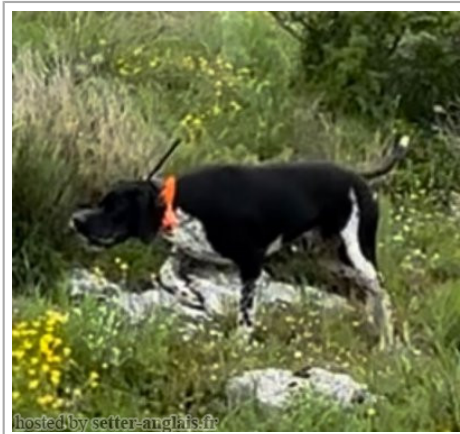

LAZ DEI FULMINI

2015-06-30 (M) LOI LO15132757
Couleur : BIANCO NERO
[fiche affixe](#)

hosted by setter-anglais.fr

Père BIRILLO 2010-09-22 (M) LOI LO10200889 - BIANCO FEGATO	DIABLO DELLA BOSCHINA 1992-04-06 (M) LOI LO02134249 - BIANCO ARANCIO	SEMEGHINI IGOR 1990-06-17 (M) LOI PT165794 - BIANCO ARANCIO MASCHERA CHIUSA G	SEMEGHINI ROC 1985-10-05 (M) LOI PT138269 - BIANCO ARANCIO MASCHERA CHIUSA M		
	GRETA DELLA BOSCHINA 1993-04-18 (F) LOI LO03109872 - BIANCO NERO	BIRBA 1985-04-22 (F) LOI PT136083 - BIANCO NERO MASCHERA APERTA PUNT	OLGA 1984-05-13 (F) LOI PT127920 - BIANCO ARANCIO MASCHERA APERTA M	ANCONA DELLA CAVALCHINA 1980-05-15 (M) LOI PT106336 - BIANCO NERO	
Mère LUSA 2011-06-05 (F) LOI LO11108545 (CH SPEC) - BIANCO NERO	ALI 2004-08-21 (M) LOI LO0528943 - BIANCO NERO	ZIBO 1986-08-20 (M) LOI PT143259 - BIANCO NERO ORECCHIE E OCCHI NER	SIRIO 1984-07-07 (M) LOI PT131217 (Camp. Ripr.) - BIANCO TESTA MARRONE MUSO BIANCO		
		BETTI DI VALEGGIO 1986-11-15 (F) LOI PT143437 (Ch. Ital. Lav., Camp. Ripr.) - BIANCO NERA	AMBRA 1979-09-10 (F) LOI PT103130 - BIANCO ARANCIO CON ORECCHIE ARAN		
	FIOLA 2007-07-11 (F) LOI LO0870006 - BIANCO NERO	ALTINUM DIES 2000-06-25 (M) LOI LO018044 - BIANCO NERO	FLOC 1978-03-26 (M) LOI PT080807 (Camp. Ripr.) - BIANCO CON MACCHIE ARANCIO ORECC	FENA DEL BOCIA 1985-01-05 (F) LOI PT132609 - BIANCO NERO	
		CAROLIN 2001-01-20 (F) LOI LO0197399 - BIANCO FEGATO	DINGO 1989-01-25 (M) LOI PT156465 (CH GQ) - BIANCO NERO MASCHERA NERA GRANDI	MILADY DI GROPPPO 1995-05-25 (F) LOI PT190630 (Ch. Ital. Lav., Ch. Int. Lav., CH GQ) - BIANCO FEGATO ORECCHIE PIGMENTAT	NAPOLEONE 1997-05-25 (M) LOI LO9830667 - BIANCO NERO
		RONNIE 1999-07-03 (M) LOI LO009606 - BIANCO NERO	BABY 1998-08-20 (F) LOI LO9937309 - BIANCO NERO	PITER DELLE TORRICELLE 1995-01-29 (M) LOI PT188373 - BIANCO NERO	TINA 1995-06-01 (F) LOI PT191004 - BIANCO ARANCIO
		IANA 2005-02-01 (F) LOI LO0575785 - BIANCO NERO	PITER DELLE TORRICELLE 1995-01-29 (M) LOI PT188373 - BIANCO NERO	GIMBA 2001-06-16 (F) LOI LO01203041 - BIANCO NERO TESTA NERA MACCHIA A	

Eleveur : BOSCHI CORRADO / Propriétaire : BOSCHI CORRADO
Puce : 380260080322837
Estimation des points au pédigrée : 10