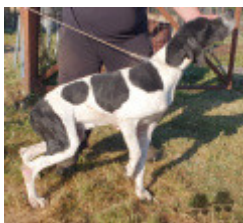

Eleveur : LYUTOVA OLENA / Propriétaire : KRANAS ANASTASIOS

Puce : 380260070107329

Estimation des points au pédigrée : 2

Taux de consanguinité (estimation) : 3.5 %

FAUNO DEL VENTO (5,5,5,6,6,6,7,7,7,8,8,8,8,8 X 6,7,8,8,8) : 0.012482
SERNOS DEL BOCIA (6,6,6,7,7,7,7,8,8,8,8,8 X 7,7,7,8,8,8,8,8,8,8,8) : 0.010925
ASSO DEL VENTO (6,6,7,7,7,8,8 X 6,7,8,8) : 0.003632
ESPERIA DEL VENTO (6,6,7,7,8,8,8,8,8 X 7,8,8) : 0.002167
ARDITO DEL VENTO (6 X 5,6,7) : 0.001709
UGANDA DEL VENTO (6,6,6,7,7,7,7,8,8,8,8,8 X 7,8,8) : 0.001007
ARCA DEL VENTO (6,7 X 6,7,8) : 0.000854
OLIMPIA DEL VENTO (7,7,7,7,7,8,8,8,8,8,8,8 X 8,8) : 0.000702
EDO DELL'AZOR (8,8,8 X 7,8,8,8,8,8) : 0.000580
FIESTA DEL VENTO (6,7,7,8,8,8,8 X 7,8) : 0.000458
ADONE (7,7,8,8,8,8,8 X 7,8) : 0.000183
BOSS DEL GUERCIO (7,7,7,8,8,8,8 X 8) : 0.000092
GRETA DEL BRANDO (8 X 7) : 0.000061
LOLA (7 X 8) : 0.000061
RENO (7 X 8) : 0.000061
LILLA DEL VENTO (8 X 8) : 0.000031

Note : les données ne sont pas garanties. Elles ont été entrées par les membres sans garantie d'exactitude.