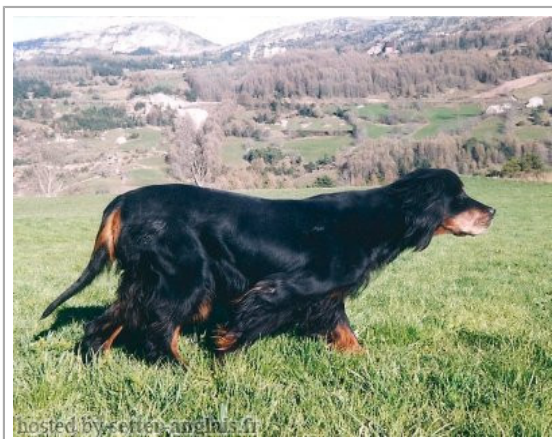

INDIA DU BUISSON AU CERF

1993 (F) LOF 25699/5100
Couleur : Noi. Mar.Fau. / Dyspl. : A
[fiche affixe](#)

Père BILL DU BUISSON AU CERF (M) LOF 18812/3433 - Noi. Mar.Fau.	inconnu	inconnu	inconnu
		inconnu	inconnu
	inconnu	inconnu	inconnu
		inconnu	inconnu
Mère FÉE TEACH DE L'OREE DES JARSYS (F) LOF HD-A	CAPTAIN DU HARAS DE LA VERGNE (M) LOF	VERDI DE LA BASSE DORDOGNE (M) LOF	PIRATE DE LAGE DE BRANA (M) LOF 12862/1775 (Tr)
		BELLA (M) LOF ?	STERN DE LAGE DE BRANA (F) LOF
	VISON DE SOTOMAYOR (F) LOF	MERCURE DE LA HETRAIE EN FEU (M) LOF 9884/1056 (CH A - IB)	 VENGEUR DES HALLIERS (M) LOF 7947/493 (CHB, CHIB, CHA)
		POLLO DE LAGE DE BRANA (F) LOF 12865/1817 (CH T - IT)	ISEULT DE LA HETRAIE EN FEU (F) LOF 729/706 (Tr - CH IB)
			KINFAYRE MAESTRO (M) 11905/1277 - NOIR ET FEU
			INVERCASSLEY TERN (F) LOF 10841/1215 (CHIB)