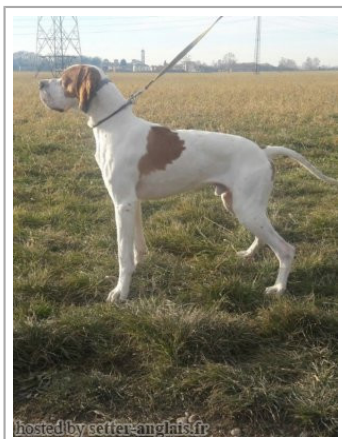

ALVIN

2016-12-01 (M) LOI LO1715132
Couleur : BIANCO ARANCIO

<p>Père <u>CLASTIDIUM JCARO</u> 2009-08-15 (M) LOI LO1099672 - BIANCO ARANCIO MASCHERA APERTA S</p> 	<p><u>CLASTIDIUM DANDI</u> 1999-08-20 (M) LOI LO00151 - BIANCO ARANCIO STELLA IN FRONTE</p>	<p><u>ROCK DELLA STECCAIA</u> 1991-06-10 (M) LOI PT174327 - BIANCO ARANCIO MASCHERA SIMMETRI</p> 	<p><u>TEX DELLA STECCAIA</u> 1989-08-01 (M) LOI PT163318 - BIANCO ARANCIO MASCHERA SIMMETRI</p>
<p>Mère <u>LAURA</u> 2014-05-31 (F) LOI LO14108699 - BIANCO ARANCIO</p> 	<p><u>FURIOUS</u> 2010-11-20 (M) LOI LO1116910 - BIANCO ARANCIO</p> 	<p><u>ROLAN</u> 2003-06-16 (M) (CH(IT)T) - BIANCO ARANCIO</p> 	<p><u>GRAZIANO</u> 2000-12-15 (M) LOI LO0199034 - BIANCO ARANCIO</p>
<p><u>ARCA</u> 2009-04-29 (F) LOI LO09100395 - BIANCO ARANCIO</p>	<p><u>CLASTIDIUM FENDY</u> 2004-06-15 (F) LOI LO04122593 - BIANCO ARANCIO STELLA IN FRONTE</p>	<p><u>CLASTIDIUM BLIA</u> 1994-10-20 (F) LOI PT190476 - BIANCO NERO</p>	<p><u>ZETA</u> 2001-05-28 (F) LOI LO01151114 - BIANCO ARANCIO</p>
		<p><u>CLASTIDIUM CKIRA</u> 1996-07-18 (F) LOI PT195614 - BIANCO NERO MASCHERA CHIUSA MACC</p>	<p><u>VARENNE</u> 2003-01-05 (M) LOI LO0378486 - BIANCO NERO</p>
		<p><u>ZIDAN</u> 2001-05-28 (M) LOI LO01151109 - BIANCO ARANCIO</p>	<p><u>MIA</u> 2003-04-18 (F) LOI LO0428843 - BIANCO NERO</p>
		<p><u>DORA DELLA SPINAROLA</u> 2002-09-16 (F) LOI LO02159434 - BIANCO ARANCIO</p>	<p><u>CLINTON DEL CHIETO CH</u> 1994-08-15 (M) LOI PT187790 (CH GQ) - BIANCO ARANCIO</p>
			<p><u>CAE</u> 1996-05-09 (F) LOI PT194708 - BIANCO ARANCIO</p>
			<p><u>MUTINENSIS RAVEL</u> 2000-03-17 (M) LOI 00107139 - BIANCO ARANCIO-PIG.NERI-MASCHERA</p>
			<p><u>FULVIA</u> 1999-05-16 (F) LOI LO99186799 - BIANCO ARANCIO</p>

Eleveur : DAMIANI DANILO / Propriétaire : GANDELLINI MARIO
Puce : 380260042942393
Estimation des points au pédigrée : 4

Note : les données ne sont pas garanties. Elles ont été entrées par les membres sans garantie d'exactitude.