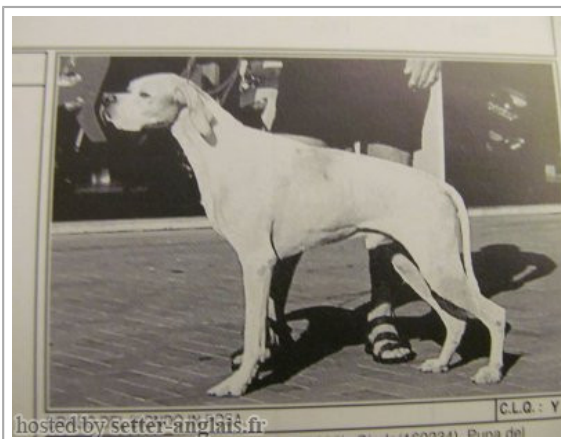

DRAGO DEL BIONDO CAC BOBO CACIB

1988-08-16 (M) LOI PT154677
Couleur : BIANCO ARANCIO / Titres : CH(I)B

Père <u>DOGO DEI CERCHIARI CH</u> 1985-01-21 (M) LOI PT133689 (CH(I)B) - BIANCO ARANCIO MACCHIA GRANDE NE 	<u>ARNO</u> 1976-06-30 (M) LOI PT065482 - BIANCO ARANCIO MASCHERA APERTA M	inconnu	inconnu	
	<u>FRIDA DEL CERCHIARI</u> 1981-07-10 (F) LOI PT111803 - BIANCO ARANCIO CON DUE MACCHIE A	<u>CLASTIDIUM RUMBA</u> 1974-08-30 (F) LOI PT053806	 <u>CLASTIDIUM INTRA</u> 1968-10-03 (F) LOI PT014942	
Mère <u>BELA DEL BIONDO</u> 1984-02-13 (F) LOI PT127243 - BIANCO ARANCIO	<u>KRUJIFE</u> 1981-06-02 (M) LOI PT111249 - BIANCO ARANCIO CON MASCHERA	<u>REDO DEI CERCHIARI</u> 1976-11-01 (M) LOI PT067269 - BIANCO ARANCIO	<u>RIO DEL CASENTINO</u> 1970-08-03 (M) LOI PT027785	
	<u>VIVIA DELLA MARCIOLA</u> 1976-03-20 (F) LOI PT065712 - BIANCA ARANCIO TOPPATA	<u>ALBA DEI CERCHIARI</u> 1977-07-25 (F) LOI PT072228 - BIANCA ARANCIO	<u>AIR KING KISS</u> 1971-03-22 (F) LOI PT030198	<u>BEL</u> 1967-02-27 (M) LOI PT004553
		<u>VIPENAE QUIZ</u> 1977-04-23 (M) LOI PT074157 - BIANCO ARANCIO MASCHERA SIMMETRI	<u>MARA DEI CERCHIARI</u> 1975-09-01 (F) LOI PT059666	<u>VIPENAE INDIO</u> 1971-08-25 (M) LOI PT033048
		<u>DALMA</u> 1977-04-26 (F) LOI PT071442 - BIANCO NERO CON MASCHERA	<u>RUMBA</u> 1975-07-08 (F) LOI PT059257	<u>CLASTIDIUM PANN</u> 1973-04-23 (M) LOI PT045217
		inconnu	inconnu	<u>CHIALA</u> 1972-05-07 (F) LOI PT037077
		<u>RENA DELLA MARCIOLA</u> 1973-08-01 (F) LOI PT049251	inconnu	<u>BREDBJERGAARDS RANTER</u> 1970-08-31 (M) LOI PT033834
			<u>GRETA DELLA MARCIOLA</u> 1971-01-18 (F) LOI PT029167	

Eleveur : DALLA VALERIA MARCELLO / Propriétaire : DALLA VALERIA MARCELLO
Estimation des points au pédigrée : 24

Note : les données ne sont pas garanties. Elles ont été entrées par les membres sans garantie d'exactitude.