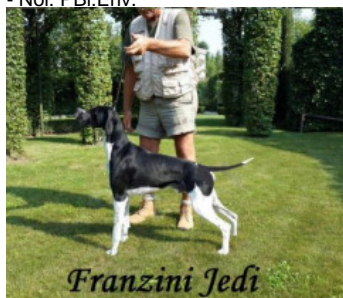

PALLADIO DEL SOLE

2013-08-30 (M) LOI LO13148909
Couleur : BIANCO NERO - TESTA NERA - MUSO
[fiche affixe](#)

hosted by setter-anglais.fr

Père
[FRANZINI JEDI](#)
2012-02-09 (M)

(CH(IT)B, CH(IT)T)
- Noi. PBI.Env.