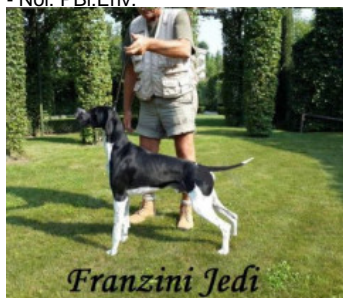

PALLADIO DEL SOLE

2013-08-30 (M) LOI LO13148909
Couleur : BIANCO NERO - TESTA NERA - MUSO
[fiche affixe](#)

Père
[FRANZINI JEDI](#)
2012-02-09 (M)

(CH(IT)B, CH(IT)T)
- Noi. PBI.Env.

[FRANZINI DURO](#) 2010-11-03 (M) -
BIANCO NERO