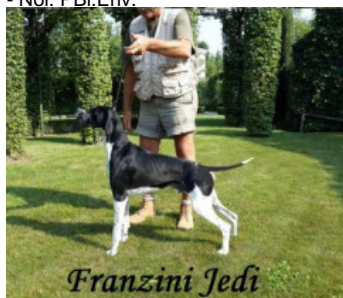

FERRARI DEL GALEAZZO

2017-03-25 (M) LOI LO1784485
Couleur : BIANCO ARANCIO
[fiche affixe](#)

Père
FRANZINI JEDI
2012-02-09 (M)

(CH(IT)B, CH(IT)T)
- Noi. PBI.Env.

FRANZINI DURO 2010-11-03 (M) -
BIANCO NERO