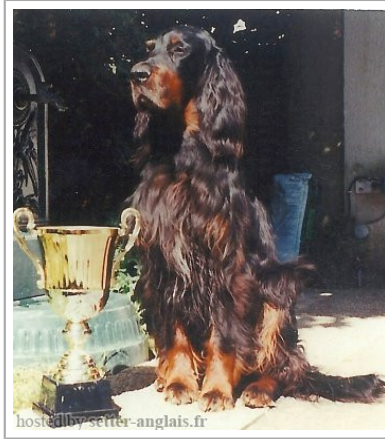

ITI DU BOIS DE RIANCEY

(M) LOF 25544/4525
 Couleur : Noi. Mar.Fau. / Titres : CHAMPION -CHIB -TR CHAMPION -CHLU.B
[fiche affixe](#)

Père GIPSY DU BOIS DE RIANCEY (M) LOF 23772/4093 - Noi. Mar.Fau.	inconnu	inconnu	inconnu
		inconnu	inconnu
		inconnu	inconnu
		inconnu	inconnu
	inconnu	inconnu	inconnu
		inconnu	inconnu
		inconnu	inconnu
		inconnu	inconnu
Mère FERIA (F) LOF 22551/4273 - Noi. Mar.Fau.	inconnu	inconnu	inconnu
		inconnu	inconnu
		inconnu	inconnu
	inconnu	inconnu	inconnu
		inconnu	inconnu
		inconnu	inconnu