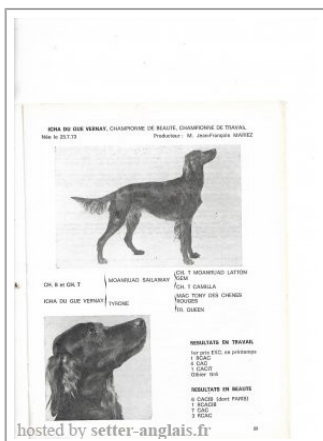

**ICHA DU GUE VERNAY**

1973-07-25 (F) LOF 21403/1103  
Titres : CH CS, CH GT

Père <u>MOANRUAD SAILAWAY E 9599</u> (M) LOF 20355/584	<u>MOANRUAD LATTON GEM 113 751</u> (M)	<u>RUSTIC RAY 89082/61</u> (M)	inconnu
		<u>LATTON LASS 91680</u> (F)	inconnu
	<u>CAMILLA A 5400</u> (F)	<u>MULL ENCLUAIN MISSIONER 103 721</u> (M) (CH)	inconnu
		<u>MELANIE OF DERRAVARA 108252</u> (F)	inconnu
Mère <u>TYRONE</u> (F) LOF 18773/570	<u>MAC-TONY DES CHENES ROUGES</u> (M) LOF 15588/142	<u>SLIEVEBAWN TONY</u> (M) LOF 14860 (CH T)	<u>MONRUALD ADMIRAL</u> (M) KC78634
		<u>DERRYCARNE CLARET</u> (F) LOF 12324	<u>RAHARD BELLE</u> (F) (CHIT)
	<u>QUEEN</u> (F) LOF 17016/301	<u>OTELLO DES LONGS BECS</u> (M) LOF 16120/92 (CH T, CH CS, CH IB)	<u>SLIEVEBAWN TONY</u> (M) LOF 14860 (CH T)
		<u>MAID DE VAUCHALON</u> (F) LOF 15690/69	<u>MAISON DE LA GLESTIERES</u> (F) LOF 15441 (TR)
			inconnu
			inconnu

Cotation : 1  
Tatouage : CD091  
Estimation des points au pédigrée : 22

Note : les données ne sont pas garanties. Elles ont été entrées par les membres sans garantie d'exactitude.