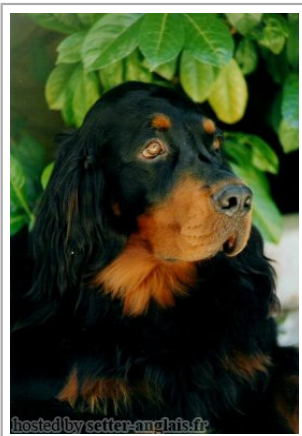

**MINOS DES PRALINES D'AUBEJOUX**

(M) LOF 28067/4927  
Couleur : Noï. Mar.Fau. / Dyspl. : A  
[fiche affixe](#)

<p>Père <b>ASSAN VON CATENHORN</b> 1986-10-01 (M) VDH-86/031-0201 (Beste Rude 1991 VDH ChA-CAC 1ers Prix HAP et HZP)</p>  <p>Assan von Catenhorn</p>	<p><b>CASTOR VOM HUTTENTAL</b> (M) DPSZ46/82-DGSTB31268 (Derby, solms, JS,VGP,Btr.) HD-A</p>	<p><b>KALVSJOLIA'S VIKING</b> (M) N-6477/74 (TR) HD-B</p>	<p> <b>ULVATNETS TRULL III</b> (M) KCSB1701BK-N5970/70</p> <p><b>KALVSJOLIA'S TOYA</b> (F) N-4074/70</p>
<p>Mère <b>BLACK DEVIL'S YUCCA dite GALA</b> 1991-03-27 (F) LOF 24535/4486 (CHAMPION -TR Recommandé) HD-B - Noï. Mar.Fau.</p> 	<p><b>PLAICEHILLS BALSAM</b> (F) VDH86/0310196 (JS,FPS,FES.) HD-A</p> 	<p><b>DRAGA VON HELORY</b> (F) DPSZ119/74 HD-B</p> <p><b>INKERSALL SWIFT</b> (M) KCSB-5459BR HD-A</p> 	<p><b>JAGO VOM TEUTOBURGER WALD</b> (M) DPSZ437/70 (DSchCH)</p> <p><b>BRITTA VON HELORY</b> (F) DPSZ237/70 (W.S.CH)</p> <p><b>INKERSALL JUNIPER</b> (M) KCSB2987BL</p> <p><b>DUSK OF INKERSALL</b> (F) KCSB0461BP (SH. CH.)</p>
<p>HD-A Estimation des points au pédigrée : 25</p>	<p><b>BLACK DEVIL'S QUASIMODO</b> (M) VDH/DPSZ33/87 (CHIT CHDE.T) HD-A</p>  <p><b>BLACK DEVIL'S SHARI</b> (F) VDH/DPSZ24/88 (Tr) HD-B</p>	<p><b>INKERSALL WIDGEON</b> (F) KCE9484808F03 HD-A</p> <p><b>KING VOM EIXELBERG</b> (M) DPSZ48/84-DGSTB34121</p>  <p><b>BLACK DEVIL'S IKARA</b> (F) VDH83/03120030-DGSTB35393</p> 	<p><b>LOURDACE SEBASTIAN</b> (M) KCSB3473BP</p> <p><b>INKERSALL NUTCRACKER</b> (F) KCA4042303B05</p> <p><b>GISKO VON HELORY</b> (M) DPSZ85/78-DGSTB27302 (Isch,Dt.Ch. (VDH))</p> <p><b>GOLDA VOM EIXELBERG</b> (F) DPSZ93/80</p> <p><b>BLACK DEVIL'S COMET</b> (M) DPSZ63/78</p>  <b>BLACK DEVIL'S ANTIGONE</b> (F) DPSZ400/77
		<p><b>ELKO VON DER MARK</b> (M) DPSZ131/83</p> <p><b>BLACK DEVIL'S IKARA</b> (F) VDH83/03120030-DGSTB35393</p> 	<p><b>DON VOM EIXELBERG</b> (M) DPSZ128/78</p> <p><b>BRITA VOM ZABELSTEIN</b> (F) DPSZ94/79 (DSchCH)</p> <p><b>BLACK DEVIL'S COMET</b> (M) DPSZ63/78</p>  <b>BLACK DEVIL'S ANTIGONE</b> (F) DPSZ400/77