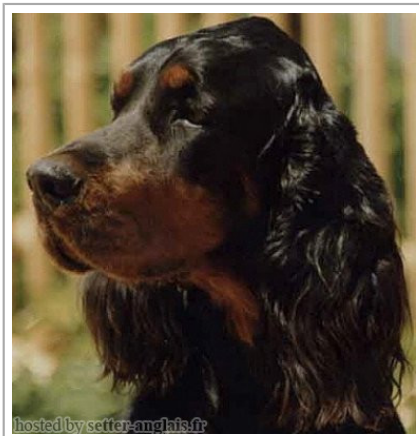

FLAVIA VON BREDEBEK

(F) DPSZ112/94

Titres : CHIB CH.PT.B CH.ES.B CH.GI.B / Dyspl. : A
[fiche affixe](#)

hosted by setter-amajhis.fr

Père FIELDTALK'S SECRET ADMINER (M) AKC-SF546528 (Am. Ch, Dt Ch, Ch. Lux.) 	STILMEADOWS PRETTY BOY FLOYD (M) AKC-542318 ANATOL'S DORI (F) AKC-SE39000 	STILMEADOWS DARTH VADER (M) AKC-SC303216 (Am. Ch, Can. Ch)	MAC ALDER MR CHIPS (M) AKC-SB347525 (Am. Ch, Can. Ch)	
		HEMLOCK'S THE DEVIL LOCHNESS (F) AKC-SD997368	STILMEADOWS KAIRD HERITAGE (F) AKC-SB308365 (Ch)	
Mère STILMEADOWS SELECT CHOICE (F) VDH/DPSZ29/93	STILMEADOWS DE JA VU (M) AKC-SF067054 (Am. Ch.)	WERYGOOD D'HUMILLY (M) DPSZ543/73 (DP. Ch.)	inconnu	
		DSCHIKKA VON HELORY (F) DPSZ122/74	inconnu	
	STILMEADOWS SHOOLY PIE (F) AKC-SD785613 (Am. Ch.)	DON VOM FIXELBERG (M) DPSZ128/78	ANATOL'S MC NULTY (M) DPSZ94/72	DARE BRED ANDREA FERRARA (F) DPSZ861/76-AKC-SB547910
		AGI VON DER DONNERBURG (F) DPSZ98/77	STILMEADOWS THE DEVIL U SAY (M) AKC-SC276888 (Am. Ch.)	STILMEADOWS SHOW GIRL (F) AKC-SC750232
		HEMLOCK MISTY CARRESS (F) AKC-SE105347 (Am. Ch.)	STILMEADOWS THE DEVIL U SAY (M) AKC-SC276888 (Am. Ch.)	STILMEADOWS MISTY MOORE (F) AKC-SB658809
		STILMEADOWS DARTH VADER (M) AKC-SC303216 (Am. Ch, Can. Ch)	MAC ALDER MR CHIPS (M) AKC-SB347525 (Am. Ch, Can. Ch)	STILMEADOWS KAIRD HERITAGE (F) AKC-SB308365 (Ch)
STILMEADOWS YESTERDAY'S WISH (F) AKC-SC504832	STILMEADOWS FLIM FLAM MAN (M) AKC-SB57951	STILMEADOWS EOLANDE DEMONA (F) LOF AKC-SA971846		