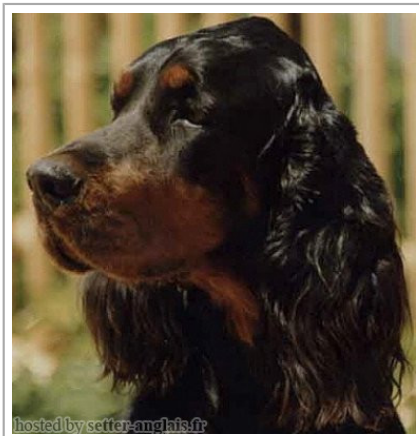

**FLAVIA VON BREDEBEK**

(F) DPSZ112/94

Titres : CHIB CH.PT.B CH.ES.B CH.GI.B / Dyspl. : A  
[fiche affixe](#)

hosted by setter-amajhis.fr

Père <b>FIELDTALK'S SECRET ADMINER</b> (M) AKC-SF546528 (Am. Ch, Dt Ch, Ch. Lux.) 	<b>STILMEADOWS PRETTY BOY FLOYD</b> (M) AKC-542318 	<b>STILMEADOWS DARTH VADER</b> (M) AKC-SC303216 (Am. Ch, Can. Ch)	<b>MAC ALDER MR CHIPS</b> (M) AKC-SB347525 (Am. Ch, Can. Ch)
		<b>HEMLOCK'S THE DEVIL LOCHNESS</b> (F) AKC-SD997368	<b>STILMEADOWS KAIRD HERITAGE</b> (F) AKC-SB308365 (Ch)
Mère <b>STILMEADOWS SELECT CHOICE</b> (F) VDH/DPSZ29/93	<b>STILMEADOWS DEJA VU</b> (M) AKC-SF067054 (Am. Ch.)	<b>WERYGOOD D'HUMILLY</b> (M) DPSZ543/73 (DP. Ch.)	<b>DSCHIKKA VON HELORY</b> (F) DPSZ122/74
		<b>AGI VON DER DONNERBURG</b> (F) DPSZ98/77	<b>ANATOL'S MC NULTY</b> (M) DPSZ94/72
<b>STILMEADOWS SHOOLY PIE</b> (F) AKC-SD785613 (Am. Ch.)	<b>STILMEADOWS AMERICAN YANKEE</b> (M) AKC-SD991392 (Am. Ch.)	<b>STILMEADOWS THE DEVIL U SAY</b> (M) AKC-SC276888 (Am. Ch.)	<b>STILMEADOWS SHOW GIRL</b> (F) AKC-SC750232
		<b>HEMLOCK MISTY CARRESS</b> (F) AKC-SE105347 (Am. Ch.)	<b>STILMEADOWS THE DEVIL U SAY</b> (M) AKC-SC276888 (Am. Ch.)
		<b>STILMEADOWS MISTY MOORE</b> (F) AKC-SB658809	<b>MAC ALDER MR CHIPS</b> (M) AKC-SB347525 (Am. Ch, Can. Ch)
		<b>STILMEADOWS DARTH VADER</b> (M) AKC-SC303216 (Am. Ch, Can. Ch)	<b>STILMEADOWS KAIRD HERITAGE</b> (F) AKC-SB308365 (Ch)
		<b>STILMEADOWS YESTERDAY'S WISH</b> (F) AKC-SC504832	<b>STILMEADOWS FLIM FLAM MAN</b> (M) AKC-SB57951
			<b>STILMEADOWS EOLANDE DEMONA</b> (F) LOF AKC-SA971846