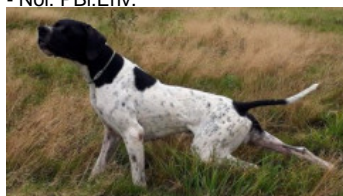

FRANCHANNA'S DAYS

2016-09-14 (M)
Couleur : Noir et blanc
[fiche affixe](#)

hosted by setter-anglais.fr

Père
[IXO DE LA VALLEE DES PICTONS](#)
2013-05-05 (M)
LOF 104386/16530
(CH GT, TRGQ, CH GQ, CH GN)
- Noï. PBI.Env.