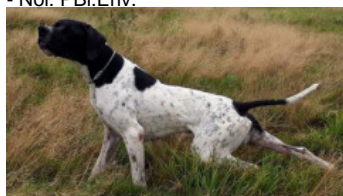

**FRANCHANNA'S DAYS**

2016-09-14 (M)  
Couleur : Noir et blanc  
[fiche affixe](#)

hosted by setter-anglais.fr

Père  
[IXO DE LA VALLEE DES PICTONS](#)  
2013-05-05 (M)  
LOF 104386/16530  
(CH GT, TRGQ, CH GQ, CH GN)  
- Noi. PBI.Env.