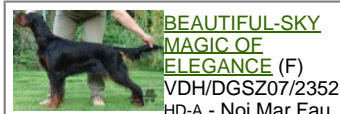

BEAUTIFUL-SKY
MAGIC OF
ELEGANCE (F)
VDH/DGSZ07/2352
HD-A - Noï.Mar.Fau.