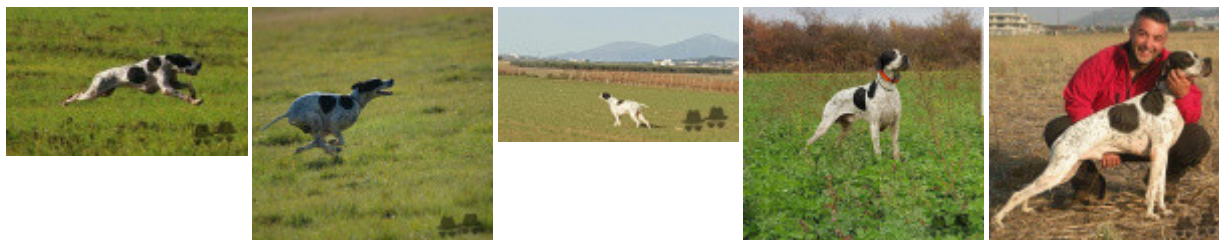

Résultats concours

Lieu	Date	Type	Epreuve N°	Juge	Conducteur	Qualif.	Pts
RS NIS Ouvert	2018-03-13	Grande Quête	couple 4	BERLONGOZZI - DJORDJEVIC Z - PACIONI	PAVLIDIS	EXC	56
RS NIS Ouvert	2018-03-14	Grande Quête	couple 1	GEMINIANI - JOKISIC - MISLJENOVIC	PAVLIDIS	EXC	56
RS NIS Ouvert	2018-03-16	Grande Quête	couple 2	COLLODORO - DELLA BELLA - DJORDJEVIC G	PAVLIDIS	3 EXC	64
Total des points Challenge France 2018							176
Total des points							176
Coefficients : solo x1, couple x2 / GT x1, GN x2, GS (bécasse, bécassine) x2, GS montagne x3, Printemps x2, Grande Quête x4