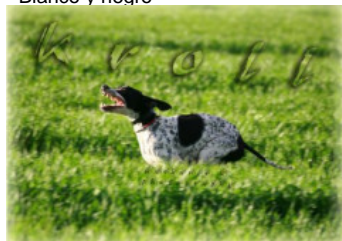

LEGOLAS DI IOANNINA

2012-07-10 (M) BEK 118274
 Couleur : Blanco y negro / Titres : TR GQ
[fiche affixe](#)

Père
KROL
 (M)
 BEK 099348
 (Trialer de Gran Búsqueda ,campeón trialer)
 - Blanco y negro

NADIR DI IOANNINA (M) BEK
 067965