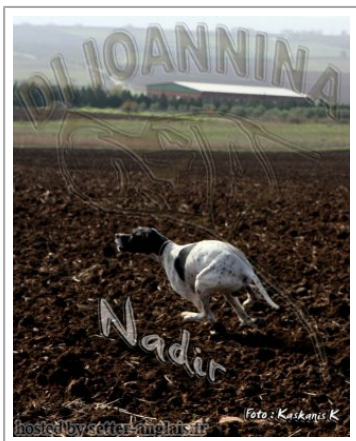

**NADIR DI IOANNINA**

(M) BEK 067965

[fiche affixe](#)

Père

**BONFANTE'S NADIR**2001-06-12 (M)  
LOI LO01201781  
- BIANCO NERO**OMAR DEL SOLE CH** 1997-06-01 (M)  
LOI LO989993 (Ch. Ital. Lav.) - BIANCO  
NERO MASCHERA SIMMETRICA**UNA DEL SOLE** 1998-03-09 (F) LOI  
LO98141560 - BIANCO NERO  
MASCHERA SIMMETRICA**RIBOT DELLA NOCE** 1995-04-25 (M)  
LOI PT189608 (CHIT, CH GQ, CH(IT)T,  
CH(IT)B) - BIANCO NERO MASCHERA  
SIMMETRICA**ATENA DEL SOLE** 1994-10-06 (F)  
LOI PT188528 - BIANCO NERO  
MASCHERA SIMMETRICA**HARDY DU BOIS DES PERCHES**  
1992-08-10 (M) LOF 986375 (CH IT) -  
Fau. PBI.TLI.**XENIA DEL SOLE** 1992-05-10 (F) LOI  
PT176122 - BIANCO NERO TESTA  
DI MORO GROSSE**CARIDDI DEL VENTO**  
1987-11-22 (M) LOI  
PT153233 (CHIT CHINT) -  
BIANCO ARANCIO  
MASCHERA, ORECCHIE**EDY** 1991-08-04 (F) LOI  
PT171935 - BIANCO  
NERO MASCHERA  
GRANDI MACC**GINO DEL FRANGIO**  
1990-05-22 (M) LOI  
PT166373 (Ch. Int. Lav.) -  
BIANCO NERO  
MASCHERA SIMMETRICA**PALAZIENSIS GRETA CH**  
1991-10-05 (F) LOI PT171470 (CH IB) -  
BIANCO ARANCIO**TIBET DE LA  
LEMBAZ** 1982-01-18  
(M) SHSB348366 (CH  
IB, CHIT, CH GQ)**FAONA DES BUVEURS D'AIR**  
1990-07-20 (F) LOF  
64444/10164 - Fau. PBI.Env.**ARDITO DEL  
VENTO** 1989-01-04  
(M) LOI PT160123  
(CH, Camp. Ripr.) -  
BIANCO NERO  
TESTA QUASI NERA GRA**MIS DELLA MARCIOLA CH RIP**  
1986-01-13 (F) LOI PT141267 (Camp.  
Ripr.) - BIANCA ARANCIO