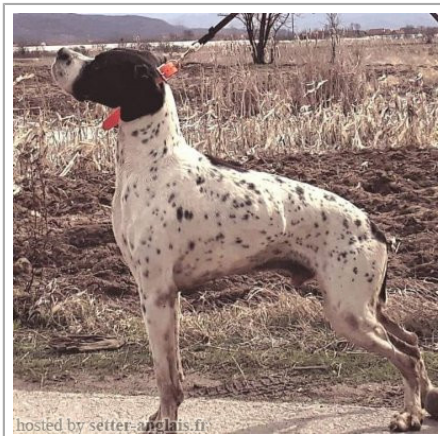

ARNO TOU ACHERONTA

2015-02-16 (M) LOE 2369659
Couleur : Blanco y negro / Dyspl. : A
[fiche affixe](#)

hosted by setter.applis.fr

Père LEGOLAS DI IOANNINA 2012-07-10 (M) BEK 118274 (TR GQ) - Blanco y negro	KROL (M) BEK 099348 (Trialer de Gran Búsqueda ,campeón trialer) - Blanco y negro	NADIR DI IOANNINA (M) BEK 067965	BONFANTE'S NADIR 2001-06-12 (M) LOI LO01201781 - BIANCO NERO
Mère KRISTI (F) BEK 099350 - Blanco y negro	ARIEL (F) BEK 056652	AVRA (F) BEK 094394 - Blanco y negro	GINA SAN MARETA (F) BEK 045518 - Blanco y negro
	NADIR DI IOANNINA (M) BEK 067965	NIKO VON DER POSTSCHWAIGE 2000-03-15 (M) DPSZ19/2002	DARIO VON DER POSTSCHWAIGE (M)
	AVRA (F) BEK 094394 - Blanco y negro	ALBA (F) BEK 047019 - Blanco y negro	NIKI VON DER POSTSCHWAIGE (F) BEK 066337
		GINA SAN MARETA (F) BEK 045518 - Blanco y negro	GUISEPPE VON DER POSTSCHWAIGE 1999-06-29 (M) CDH/DPZ50/1999 (CHIT)
		DARIO VON DER POSTSCHWAIGE (M)	USCHI VON DER POSTSCHWAIGE (F)
		NIKI VON DER POSTSCHWAIGE (F) BEK 066337	CHERO DELL'ULIVO 2000-01-10 (M) LOI LO0054448 - BIANCO NERO PICCHIETTATO MASCHER
			OMAR DEL SOLE CH 1997-06-01 (M) LOI LO989993 (Ch. Ital. Lav.) - BIANCO NERO MASCHERA SIMMETRICA
			UNA DEL SOLE 1998-03-09 (F) LOI LO98141560 - BIANCO NERO MASCHERA SIMMETRICA
			ROK (M) LOE
			PALAZIENSIS TANIA 2001-10-01 (F) LOI LO01203998 - BIANCO NERO
			CLASTIDIUM MILTON 1989-12-24 (M) PT163801 (Ch. Int. Lav., CH GQ) - BIANCO NERO MACCHIE AL CORPO
			KORA VON DER POSTSCHWAIGE (F)
			GUISEPPE VON DER POSTSCHWAIGE 1999-06-29 (M) CDH/DPZ50/1999 (CHIT)
			USCHI VON DER POSTSCHWAIGE (F)