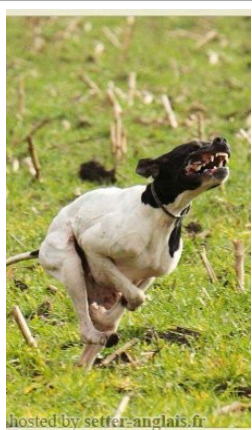

SPEEDLINE'S ALFONS

(M) DPZ60/09
Couleur : Black and white

hosted by setter-anglais.fr

Père
SAXO DU BOIS DES PERCHES
2001-06-21 (M)
LOF 86511/13002
(CH GQ, CH ITC, TRGQ, CH(BE)B)
- Noi. PBI.Env.

RIBOT DELLA NOCE 1995-04-25 (M)
LOI PT189608 (CHIT, CH GQ, CH(IT)T,
CH(IT)B) - BIANCO NERO MASCHERA
SIMMETRICA