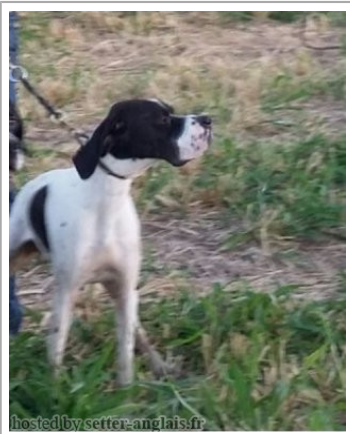

JIM DE PASARIN

2014-11-25 (M) LOE 2238302
Couleur : Blanco y negro
[fiche affixe](#)

hosted by setteranglais.fr

Père
HARPO DE PASARIN
2012-09-11 (M)
LOE 2113315
(ChR)

DONATO DE LOS PONJALES (M)
LOE

EHIZA DE PASARIN 2009-08-27 (F)
LOE 1937232 (Ch. R.) - Blanco y negro

ZEN DEL FELTRINO 2003-10-30 (M)
LOI LO0437331 (CH GQ, Ch. Ital. Lav., Ch.
Int. Lav., Camp. Ripr.) - BIANCO
ARANCIO

RIMA DEL SOL DE NAVELINA (F)
LOE

FAYER DELLA VERTEMATESE
2006-01-05 (M) LOI LO0653898 -
BIANCO NERO