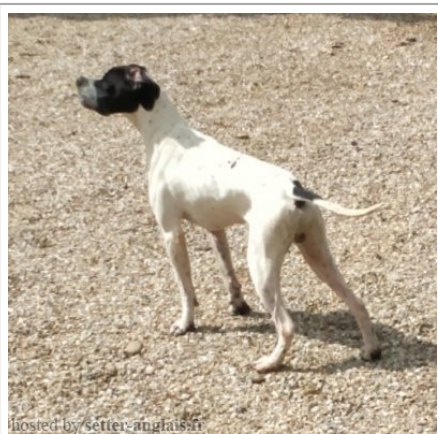

JAZZ DE PASARIN

2014-11-17 (M) LOE 2230148

[fiche affixe](#)