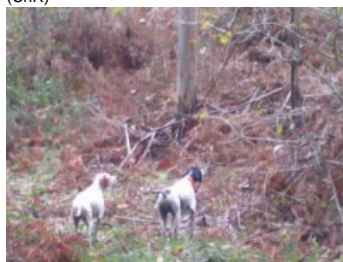

Père
HARPO DE PASARIN
2012-09-11 (M)
LOE 2113315
(ChR)