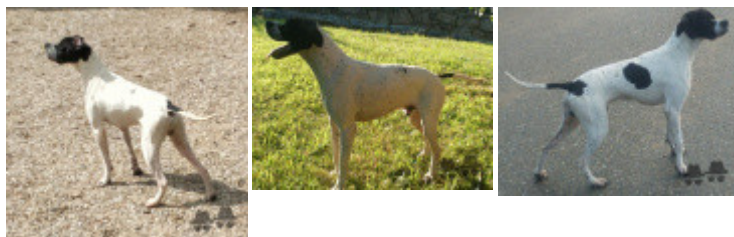

Mère <u>EHIZA DE PASARIN</u> 2009-08-27 (F) LOE 1937232 (Ch. R.) - Blanco y negro	<u>FAYER DELLA VERTEMATESE</u> 2006-01-05 (M) LOI LO0653898 - BIANCO NERO	<u>BILL</u> 2001-01-10 (M) LOI LO0179397 (Ch. Int. Lav., CH GQ, Camp. Ripr., Ch. Ital. Lav.) - BIANCO ARANCIO	<u>CESARE DELLA RIVAZZA</u> 1997-08-03 (M) LOI 98/53609 - BIANCO ARANCIO MASCHERA SIMMETRI	
	<u>ADEGA DE PASARIN</u> 2005-06-25 (F) LOE 1582050 (CHR) - Blanco y negro	<u>CIUPA DELLA VERTEMATESE</u> 2003-04-23 (F) - Noi. PBl.Env.	<u>USARD DOS POTINHOS</u> (M) LOE (TrGB)	<u>HIS DELLA VERTEMATESE</u> 1998-10-20 (M) LOI LO9995072 - BIANCO NERO <u>DIOLA DE SAINT CLAIRE</u> 1994-07-09 (F) LOI LO0375354 - BIANCO NERO <u>MAMBO DE L'EL BALDIO</u> 1996-08-15 (M) LOI ES99131064 - BIANCO ARANCIONE <u>BELINDA DEL BRANDO</u> (F) LOE
		<u>TILA DOS POTINHOS</u> (F) LOE	<u>SONI DOS POTINHOS</u> (M) LOE <u>BELINDA DEL BRANDO</u> (F) LOE	

Sang italien (estimation) : 84 %
Estimation des points au pédigré : 33

Taux de consanguinité (estimation) : 25.5 %

EHIZA DE PASARIN (2 X 1) : 0.250488
ARDITO DEL VENTO (6,7,7,7 X 6,6) : 0.001465
FAUNO DEL VENTO (7,7,8,8,8,8 X 7,7,7,8,8,8,8) : 0.000977
IPPOCRATE DEL VENTO (6,7,8 X 6,7) : 0.000732
ESPERIA DEL VENTO (7,7,8,8 X 7,8,8,8) : 0.000519
TIP DELLA CISA (8,8,8,8 X 7,7,7,8,8) : 0.000244
ASSO DEL VENTO (7,8,8 X 8,8) : 0.000183
TIBET DE LA LEMBAZ (6,7 X 8) : 0.000183
PUCE DU SAMOURAI (6 X 8) : 0.000122
KELLI (8,8 X 7,8) : 0.000092
CLASTIDIUM ASTOR (8,8 X 7) : 0.000061

Note : les données ne sont pas garanties. Elles ont été entrées par les membres sans garantie d'exactitude.