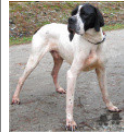

JAZZ DE PASARIN

2014-11-17 (M) LOE 2230148

[fiche affixe](#)**DONATO DE LOS PONJALES (M)**
LOE

Père
HARPO DE PASARIN
2012-09-11 (M)
LOE 2113315
(ChR)

**EHIZA DE PASARIN** 2009-08-27 (F)
LOE 1937232 (Ch. R.) - Blanco y negro**ZEN DEL FELTRINO** 2003-10-30 (M)
LOI LO0437331 (CH GQ, Ch. Ital. Lav., Ch. Int. Lav., Camp. Ripr.) - BIANCO ARANCIO**RIMA DEL SOL DE NAVELINA (F)**
LOE**FAYER DELLA VERTEMATESE**
2006-01-05 (M) LOI LO0653898 - BIANCO NERO**ADEGA DE PASARIN** 2005-06-25 (F)
LOE 1582050 (CHR) - Blanco y negro**RIBOT DELLA NOCE**
1995-04-25 (M) LOI PT189608 (CHIT, CH GQ, CH(IT)T, CH(IT)B) - BIANCO NERO
MASCHERA SIMMETRICA**GLENDIA** 2000-07-08 (F) LOI LO0144618 - BIANCO ARANCIO**IUN DE SANJURI (M)****HIGHWAY DE COUCAREILLE**
1992-06-19 (F) LOF 69165 - Noi. PBI.TLi.**BILL** 2001-01-10 (M) LOI LO0179397 (Ch. Int. Lav., CH GQ, Camp. Ripr., Ch. Ital. Lav.) - BIANCO ARANCIO**CIUPA DELLA VERTEMATESE**
2003-04-23 (F) - Noi. PBI.Env.**USARD DOS POTINHOS (M)** LOE (TrGB)**TILA DOS POTINHOS (F)** LOE

<p>Mère</p> <p><u>EHIZA DE PASARIN</u> 2009-08-27 (F) LOE 1937232 (Ch. R.) - Blanco y negro</p> 	<p><u>FAYER DELLA VERTEMATESE</u> 2006-01-05 (M) LOI LO0653898 - BIANCO NERO</p> 	<p><u>BILL</u> 2001-01-10 (M) LOI LO0179397 (Ch. Int. Lav., CH GQ, Camp. Ripr., Ch. Ital. Lav.) - BIANCO ARANCIO</p> 	<p><u>CESARE DELLA RIVAZZA</u> 1997-08-03 (M) LOI 98/53609 - BIANCO ARANCIO MASCHERA SIMMETRI</p>
	<p><u>ADEGA DE PASARIN</u> 2005-06-25 (F) LOE 1582050 (CHR) - Blanco y negro</p> 	<p><u>CIUPA DELLA VERTEMATESE</u> 2003-04-23 (F) - Noi. PBl.Env.</p>	<p><u>USARD DOS POTINHOS</u> (M) LOE (TrGB)</p> 
		<p><u>TILA DOS POTINHOS</u> (F) LOE</p>	<p><u>SONI DOS POTINHOS</u> (M) LOE</p> <p><u>BELINDA DEL BRANDO</u> (F) LOE</p> 