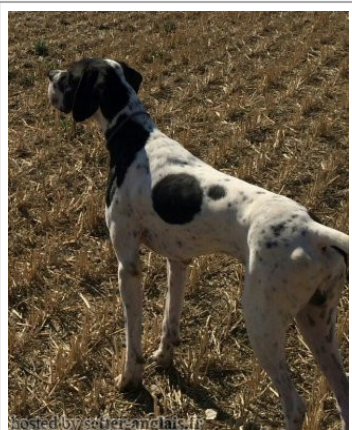

JEFE DE PASARIN

2014-11-29 (M) LOE 2238308
[fiche affixe](#)