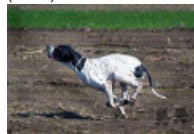

BISBAL DEL ESTILO Y PASION (M)
LOE

XE DOS POTINHOS (F) LOE

RONALDO DEL ESTILO Y PASION
(M) LOE 1349648 - Blanco y negro

SARA (F) LOE 1266685 - Blanco y negro

VEN DE AKELARRE (M) LOE
1498736 - Blanco y negro

UNA DOS POTINHOS (F) LOP
304681 - Blanco y negro

USARD DOS POTINHOS (M) LOE
(TrGB)