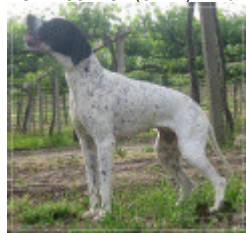

JELA DE PASARIN

2014-11-25 (F) LOE 2238300
[fiche affixe](#)

Père
[HARPO DE PASARIN](#)
 2012-09-11 (M)
 LOE 2113315
 (ChR)

[DONATO DE LOS PONJALES](#) (M)
 LOE

[EHIZA DE PASARIN](#) 2009-08-27 (F)
 LOE 1937232 (Ch. R.) - Blanco y negro

[FAYER DELLA VERTEMATESE](#)
 2006-01-05 (M) LOI LO0653898 -
 BIANCO NERO

[ADEGA DE PASARIN](#) 2005-06-25 (F)
 LOE 1582050 (CHR) - Blanco y negro

[ZEN DEL FELTRINO](#) 2003-10-30 (M)
 LOI LO0437331 (CH GQ, Ch. Ital. Lav., Ch.
 Int. Lav., Camp. Ripr.) - BIANCO
 ARANCIO

[RIMA DEL SOL DE NAVELINA](#) (F)
 LOE

[FAYER DELLA VERTEMATESE](#)
 2006-01-05 (M) LOI LO0653898 -
 BIANCO NERO

[ADEGA DE PASARIN](#) 2005-06-25 (F)
 LOE 1582050 (CHR) - Blanco y negro

[BILL](#) 2001-01-10 (M) LOI LO0179397
 (Ch. Int. Lav., CH GQ, Camp. Ripr., Ch. Ital.
 Lav.) - BIANCO ARANCIO