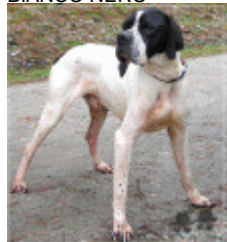

[FAYER DELLA VERTEMATESE](#)
2006-01-05 (M) LOI LO0653898 -
BIANCO NERO