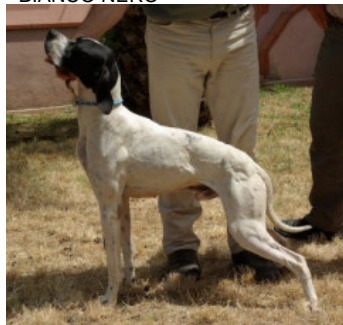

**ZORAN**

2022-05-19 (M) BEK 114745  
Couleur : white black  
[fiche affixe](#)

hosted by setter-anglais.fr

Père  
[APOLLO](#)  
2008-02-11 (M)

- BIANCO NERO

[FIANO DEL VOLTURNO](#) 2002-03-29  
(M) LOI LO02159092 (CH GQ, Ch. Ital.  
Lav., Camp. Ripr., Ch. Int. Lav.) - BIANCO  
NERO