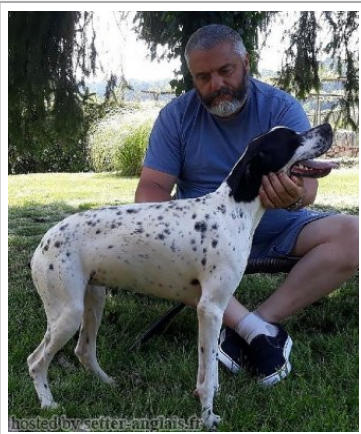

**MAREA DE PASARIN**

2017-05-23 (F) LOE 2379432

[fiche affixe](#)

hosted by celtic-animals.fr

**DONATO DE LOS PONJALES (M)**  
LOE

Père  
**HARPO DE PASARIN**  
2012-09-11 (M)  
LOE 2113315  
(ChR)

**EHIZA DE PASARIN** 2009-08-27 (F)  
LOE 1937232 (Ch. R.) - Blanco y negro