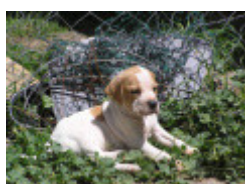

VIKI

1996-03-03 (F) EEEEE
Couleur : Blanco y naranja

Père ION (M) CCCCCC - Blanco y negro 	inconnu	inconnu	inconnu
		inconnu	inconnu
	inconnu	inconnu	inconnu
		inconnu	inconnu
Mère TULA 1991-05-01 (F) LOE DDDDD - Blanco y naranja 	BOSS 1986-04-01 (M) AAAAAA - Blanco y naranja 	inconnu	inconnu
		inconnu	inconnu
	LAY 1987-02-02 (F) BBBBBB - Blanco y negro 	inconnu	inconnu
		inconnu	inconnu