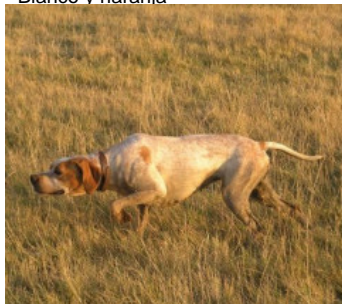

CESARE DELLA RIVAZZA
1997-08-03 (M) LOI 98/53609 -
BIANCO ARANCIO MASCHERA
SIMMETRI

AMBRA 1992-04-24 (F) LOI
PT177644 - BIANCO ARANCIO

HIS DELLA VERTEMATESE
1998-10-20 (M) LOI LO9995072 -
BIANCO NERO

DIOLA DE SAINT CLAIRE
1994-07-09 (F) LOI LO0375354 -
BIANCO NERO

LEON 1998-03-02 (M) - Liver

inconnu

SEL 1998-05-10 (M) FFFFFF - Blanco
y negro

VIKI 1996-03-03 (F) EEEEE - Blanco
y naranja

CLASTIDIUM MILTON
1989-12-24 (M)
PT163801 (Ch. Int. Lav., CH GQ) -

BIANCO NERO MACCHIE AL
CORPO

RUFFA 1991-10-17 (F) LOI PT174008
(CH IB, Camp. Ripr.) - BIANCO NERO
TESTA NERA GRANDE TO

LOLITO 1985-06-12 (M) LOI
PT136892 - B. NERO MASCHERA
CHIUSA CON STELL

BANDA 1990-01-29 (F) LOI
PT163984 - BIANCO NERO

FLASH 1991-06-24 (M)
LOI PT171984 (CH GQ,
Ch. Int. Lav.) - BIANCO
NERO

ESTASI DELLA PORPORA
2005-02-16 (F) LOI PT193594 -
BIANCO NERO

LINCOLN DELLE SORGIVE
1989-07-10 (M) LOI PT160556 -
BIANCO ARANCIO MASCHERA
MACCHIA

CLASTIDIUM WANDA 1993-06-09 (F)
LOI PT181133 - BIANCO NERO
PUNTEGGIATO MASCHERA

inconnu

inconnu

inconnu

inconnu

inconnu

inconnu

TON (M) CCCCC -
Blanco y negro

TULA 1991-05-01 (F) LOE
DDDDDD - Blanco y
naranja

Mère
XANA
2005-07-03 (F)
RRC0085879
- Blanco y naranja