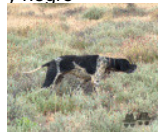

LEON 1998-03-02 (M) - Liver

inconnu

SEL 1998-05-10 (M) FFFFFF - Blanco
y negro

VIKI 1996-03-03 (F) EEEEE - Blanco
y naranja

CLASTIDIUM MILTON
1989-12-24 (M)
PT163801 (Ch. Int. Lav., CH GQ) -

BIANCO NERO MACCHIE AL
CORPO