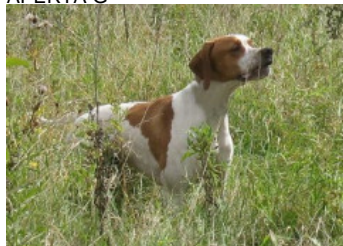

Père
UPPER DELLA CISA
2009-11-10 (M)

- BIANCO ARANCIO MASCHERA
APERTA G