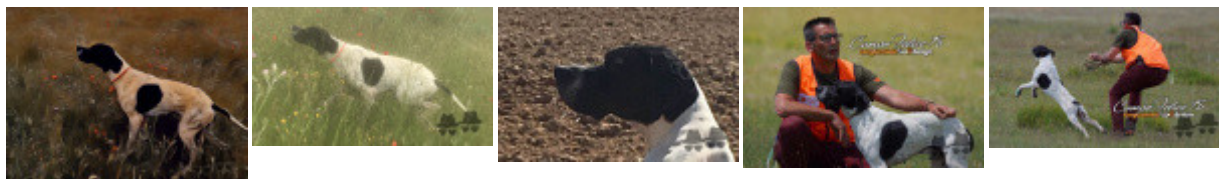

Résultats concours

Lieu	Date	Type	Epreuve	N° Juge	Conducteur	Qualif.	Pts
ES <u>MARCHENA</u>	2020-02-12	Grande Quête	couple	1 VICENTE (P), HUPE, TEIXEIRA	LOPEZ	1 EXC	80
Total des points <u>Challenge France 2020</u>							80
Total des points							80
Coefficients : solo x1, couple x2 / GT x1, GN x2, GS (bécasse, bécassine) x2, GS montagne x3, Printemps x2, Grande Quête x4							