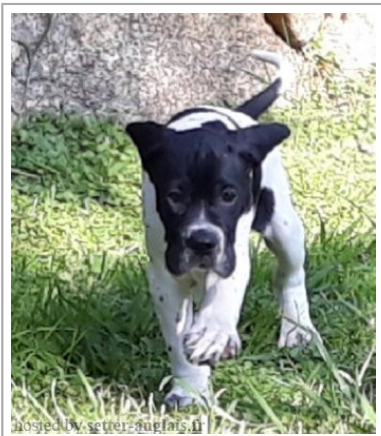

**NIVEL DE PASARIN**

2018-06-21 (M) LOE 2424384  
Couleur : Blanco y negro  
[fiche affixe](#)

hosted by setter2angora.it

Père  
[LUGO DE PASARIN](#)  
2016-03-31 (M)  
LOE 2310919  
- Blanco y negro

[HARPO DE PASARIN](#) 2012-09-11 (M)  
LOE 2113315 (ChR)