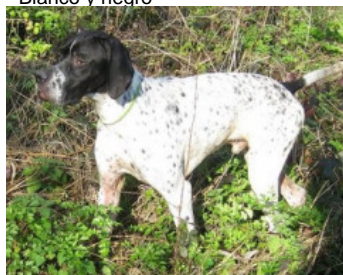

**NIVEL DE PASARIN**

2018-06-21 (M) LOE 2424384  
Couleur : Blanco y negro  
[fiche affixe](#)

hosted by setter2angora.it

Père  
[LUGO DE PASARIN](#)  
2016-03-31 (M)  
LOE 2310919  
- Blanco y negro

[HARPO DE PASARIN](#) 2012-09-11 (M)  
LOE 2113315 (ChR)