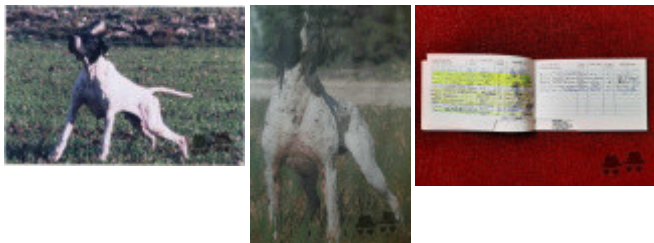

Taux de consanguinité (estimation) : 1.3 %

SERNOS DEL BOCIA (5,5 X 5) : 0.003906

EDO DELL'AZOR (6,6,6 X 5) : 0.002930

CLASTIDIUM ISLO (6,7 X 5,5,7) : 0.002686

OLIMPIA DEL VENTO (6 X 4,6) : 0.001953

UGANDA DEL VENTO (5 X 5) : 0.001953

Note : les données ne sont pas garanties. Elles ont été entrées par les membres sans garantie d'exactitude.