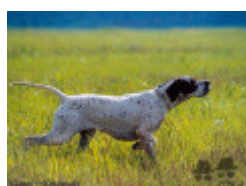

Note : les données ne sont pas garanties. Elles ont été entrées par les membres sans garantie d'exactitude.