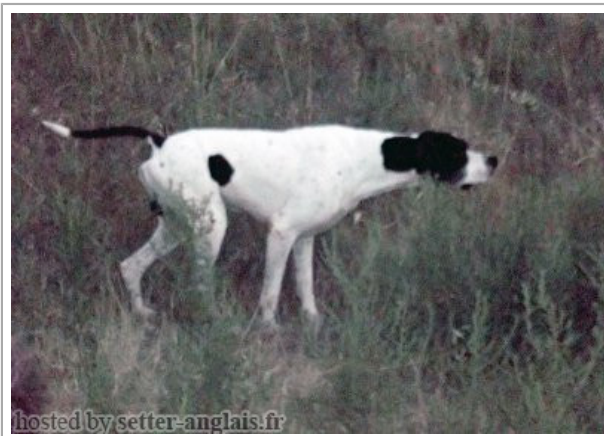

BENUR DOS POTINHOS

(M) LOP 373437
Couleur : Branco e Preto
[fiche affixe](#)

<p>Père NILO DE LA MAZORRA (M) LOE 896138 (TR PR(E00), TR CP(E00)) - Branco/Negro</p>	<p>IZARD DE CHAMPOTI 1993-07-03 (M) LOF 71157/9627 (CHIT, CHGB (CHGQ) Tr GB, CH (CIT)) - Fau. PBI.Env.</p> 	<p>ALPIN DE LA COTANCE 1985-01-20 (M) LOF 53280/5868 (CH IB, TR) - Fau. PBI.Env.</p> 	<p>TIBET DE LA LEMBAZ 1982-01-18 (M) SHSB348366 (CH IB, CHIT, CH GQ)</p> 	
	<p>DIXI DE LA MAZORRA (F)</p>	<p>DEESSE DE LA COTANCE 1988-10-23 (F) LOF 60374/8885 (TR) - Fau. PBI.Env.</p>	<p>PUCE DU SAMOURAI 1979-09-05 (F) LOF 45354/5088 (CHQFS, TR) - Fau. PBI.TLi.</p> 	<p>TIP DELLA CISA 1981-11-20 (M) LOI PT114884 (CH GQ) - BIANCO ARANCIO MASCHERA</p> <p>CRANIO F</p> 
<p>Mère SUPRA DOS POTINHOS (F) LOP 280289</p>	<p>ALTO DEL VENTO 1998-09-10 (M) LOI LO9974921 (TRGQ(E02) Tr GB ES'02) - BIANCO NERO MASCHERA E MACCHIE</p> 	<p>AS DES PISES 1985-06-29 (M) LOF 54201/6456 (TR) - Noi. PBI.TLi.</p>	<p>ALFA DE LA COTANCE 1985-01-20 (F) LOF 53282/7010 (CHQFS, TR) - Fau. PBI.TLi.</p>	
	<p>ALAMBO' DEL VENTO 1996-06-11 (M) LOI PT196462 - BIANCO NERO MASCHERA APERTA MACC</p>	<p>DRAKE DELLA MADDALENA 1979-08-11 (M) LOF 52015/5265 - Fau. PBI.Env.</p>	<p>ORCHIS DES PISES 1978-06-19 (F) LOF 43451/4468</p>	<p>CHIM 1974-09-13 (M) LOI 54312</p>
	<p>PANDORA DEL VENTO 2003-04-23 (F) LOI PT182812 - BIANCO NERO</p>	<p>ARMA (F)</p>	<p>ALA (F)</p>	<p>NASSER DEL VENTO 1991 (M) LOI 171890</p>
	<p>FIERA DEL VENTO 1999-11-27 (F) LOI LO0057733 - BIANCO NERO MACCHIE</p>	<p>ALBA DEL VENTO 1995-03-06 (F) LOI PT190585 - BIANCO NERO MASCHERA MACCHIA FIA</p>	<p>PANDORA DEL VENTO 1991 (F) LOI 173447</p>	<p>ZAPATA DEL VENTO 1990-05-15 (M) LOI PT166639 - BIANCO NERO TESTA DI MORO MACCHI</p> <p>DAFNE DEL VENTO (F) LOI 169746</p>
	<p>LICINIO DEL VENTO 1990-04-27 (M) LOI PT166445 - BIANCO NERO MASCHERA GRANDE MACC</p>	<p>FAUNO DEL VENTO 1977-05-13 (M) LOI PT073141 (Camp. Ripr.) - BIANCO NERO TESTA QUASI COMPLETA</p>	<p>FRISIA DEL VENTO 1988-03-03 (F) LOI PT153962 - BIANCO NERA MASCHERA</p>	
		<p>AXEL DEL VENTO 1993-01-02 (M) LOI LO0371668 - BIANCO NERO MASCHERA MACCHIA FIA</p>	<p>ALABAMA DEL VENTO 1989-01-04 (F) LOI PT160124 - BIANCO NERO MASCHERA GRANDI MACC</p>	