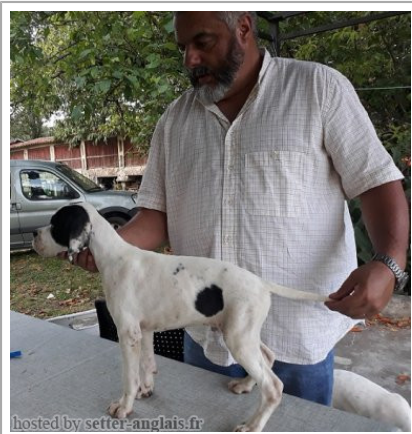

**NORDES DE PASARIN**

2018-06-25 (M) LOE 2424445  
Couleur : Blanco y negro  
[fiche affixe](#)

Père  
[LEON DE PASARIN](#)  
2016-08-22 (M)  
LOE 2335510  
- Blanco y negro

[JERRY DOS POTINHOS](#) 2014-05-25  
(M) LOE 2431635 (TRCC(E), TRGB(E.18))  
HD-A - Blanco y negro