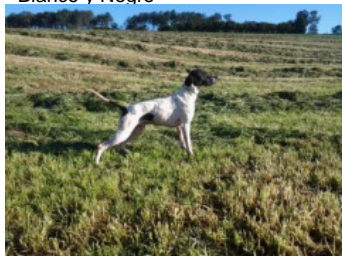

EIXE DE TORRES DA VARELA

2015-02-17 (M) LOE 2258195

Couleur : Blanco y Negro / Titres : Tr. PR Tr. Cp / Dyspl. : A
[fiche affixe](#)

Père
CHICO DE TORRES DA VARELA
(M)
LOE 2097197
(Tr.PR)
- Blanco y Negro