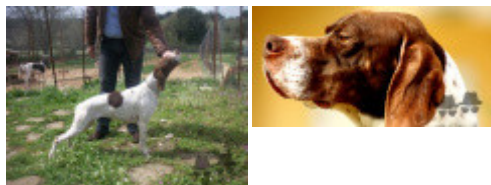

Eleveur : MINAS GINOS / Propriétaire : MINAS GINOS (00306974797510, pointersginensis@gmail.com)
Tatouage : 2675521
Sang italien (estimation) : 96 %
Estimation des points au pédigrée : 17

Taux de consanguinité (estimation) : 4.3 %

ARDITO DEL VENTO (5 X 2,4) : 0.020142
SERNOS DEL BOCIA (6,7,7,7,8,8,8 X 4,6,6,7,7,7,8,8,8) : 0.011932
ASSO DEL VENTO (6,7 X 4,5,5,6) : 0.004395
RUMBA DEL GALOPPATORE (5 X 4) : 0.003906
BOSS DEL GUERCIO (7,8,8 X 5,7) : 0.000916
UGANDA DEL VENTO (7,8 X 4,6,6,7,7,7,8) : 0.000916
FAUNO DEL VENTO (6 X 3,5,6) : 0.000488
EDO DELL'AZOR (8,8 X 6,7,7,8,8,8) : 0.000397
OLIMPIA DEL VENTO (8,8 X 5,5,7,7,7,8,8,8) : 0.000092

Note : les données ne sont pas garanties. Elles ont été entrées par les membres sans garantie d'exactitude.